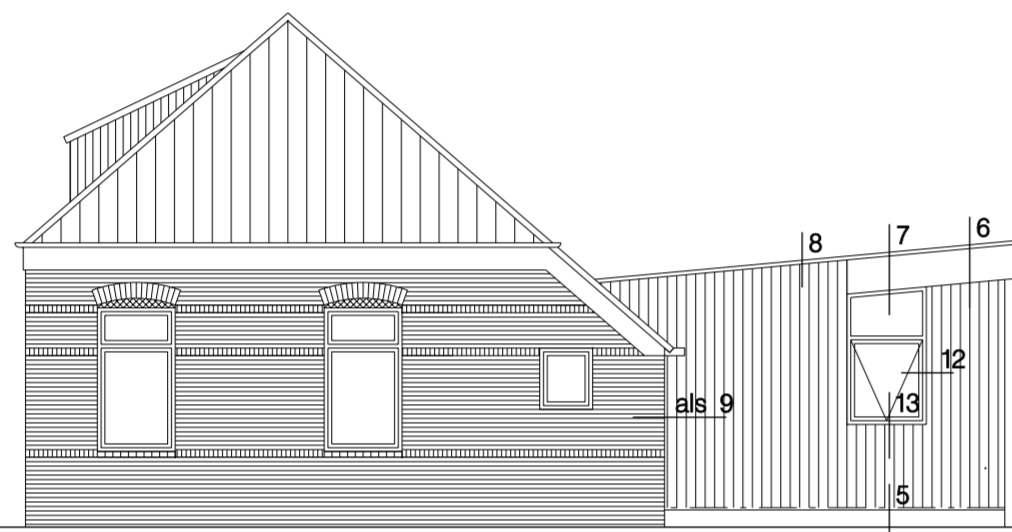

Rechter gevel gewijzigd