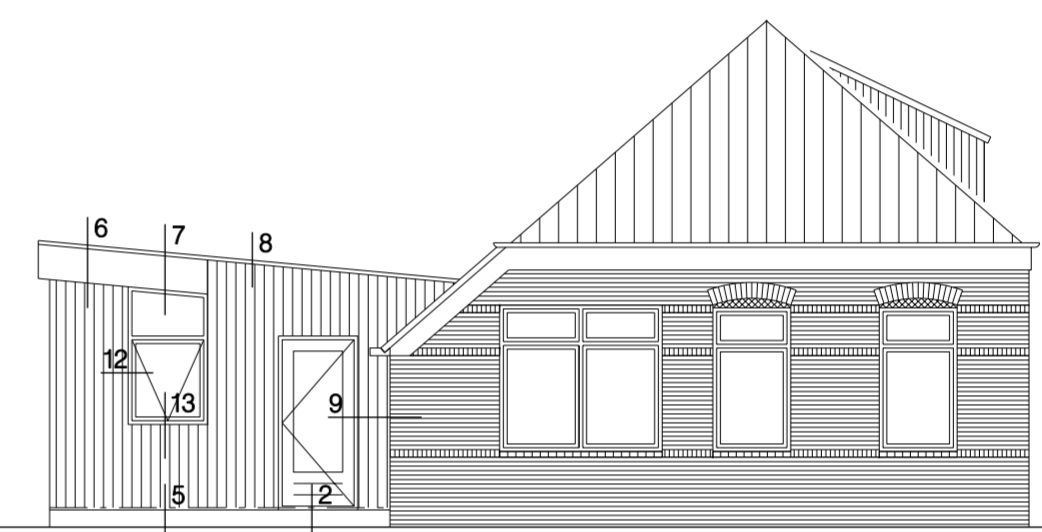

Linker gevel gewijzigd