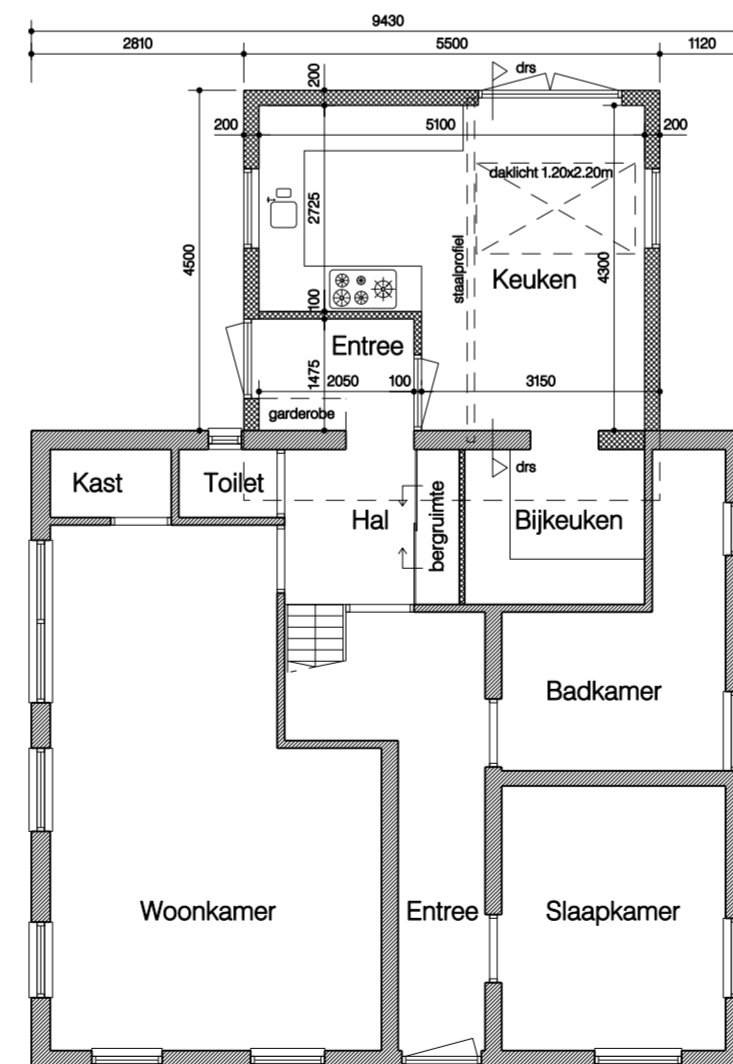

Begane grond gewijzigd