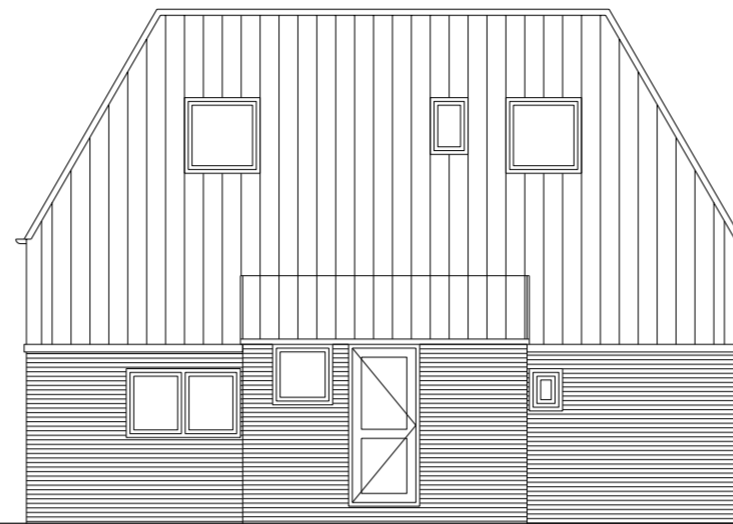

Achtergevel bestaand