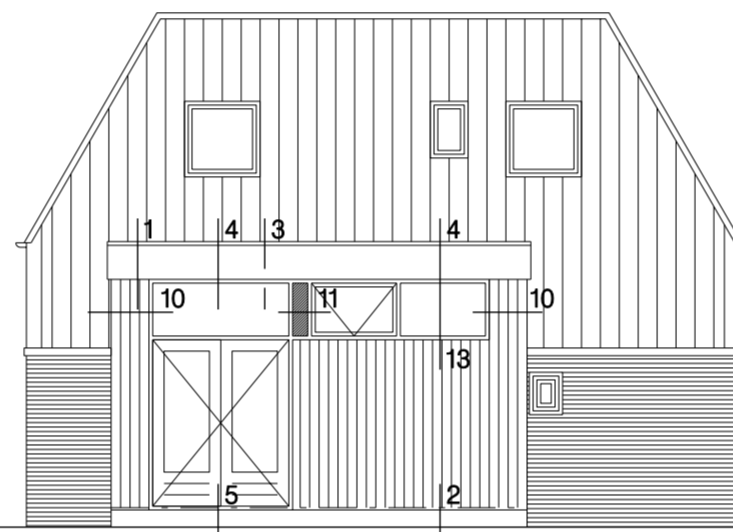

Achtergevel gewijzigd