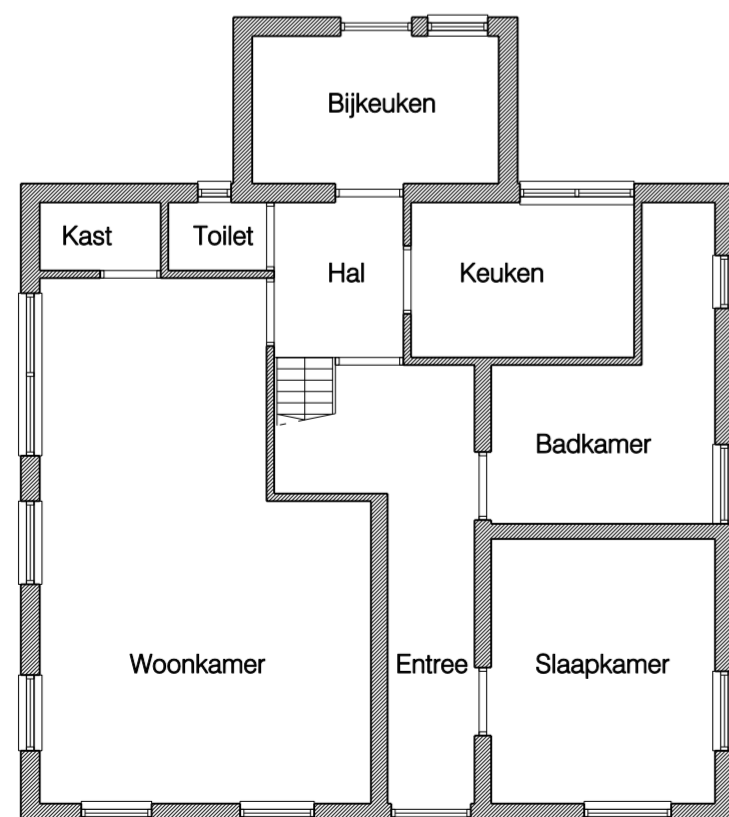

Begane grond bestaand