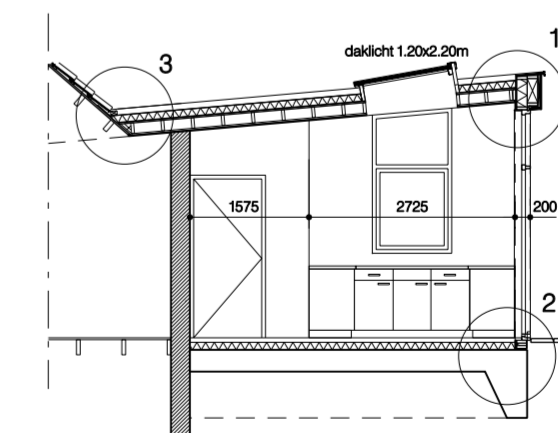

Doorsnede

Project:	Aanbouw van een keuken bij de woning		ontwerp- en tekenbureau uitgetekend
Opdrachtgever:	Particulier	Werknr: 09.00	
Onderdeel:	Overzichtsblad	Schaal: 1:100	Blad B-01
Status:	Bouwaanvraag		
Datum:	2009	Gewijzigd